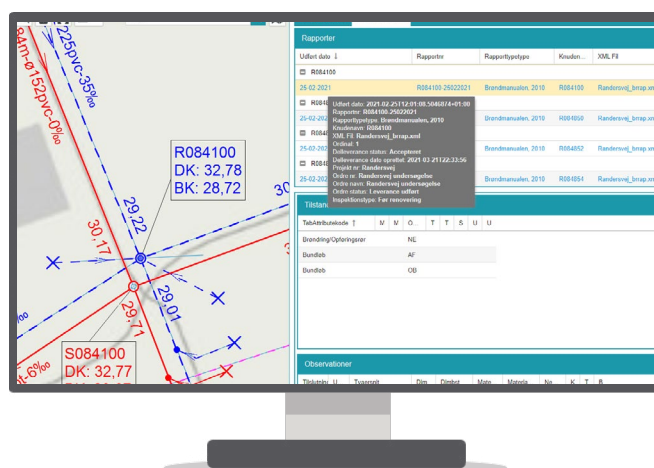

HxGN NetWorks Data | TV Viewer

Hurtig, nem og effektiv gennemgang af TV-inspektionsvideoer

HxGN NetWorks Data | TV Viewer er et brugervenligt, browserbaseret værktøj til at identificere problemårsager samt tilgå og dele værdifulde informationer fra TV- og Brøndsinspektioner. Med blot ét klik i kortet kan brugeren nemt se de seneste rapporter og videoer for en ledning eller brønd - enten på pc eller på en tablet i marken. TV Viewer er uafhængig af platform og kan startes fra et vilkårligt GIS, ledningsregistreringssystem, WebGIS etc.

Sådan virker det

HxGN NetWorks Data | TV Viewer viser inspektionsvideoen, mens en markør på kortet viser, hvor på ledningen man er. Brugeren kan skifte placering ved at trække i video-timeren eller klikke på observationer vist i en liste ved siden af videoen. Når brugeren aktiverer TV Viewer, vises alle de rapporter, der er oprettet for den udpegede ledning eller brønd. Brugeren kan nu vælge at undersøge en video/rapport.

Gennemgang før/efter reovering

Som standard vælger TV Viewer den yngste inspektion som primær og den næstnyeste som den sekundære TV-rapport. Er der flere rapporter for ledningen, kan brugeren vælge, hvilke to der skal gennemgås. Ved afspilning synkroniseres markøren på kortet i forhold til den primære rapport, og den sekundære video afspilles samtidig. Programmet interpolerer løbende det bedst mulige match mellem de to rapporter, så det samme sted kan ses samtidigt i begge videoer og på kortet (tilnærmet).

Brugeren har adgang til alle informationer i en brøndrapport, inkl. diagram over indløb og udløb.

HxGN NetWorks Data | TV viewer er designet til at gøre gennemgang af TV-inspektionsvideoer nemmere, hurtigere og mere effektivt.