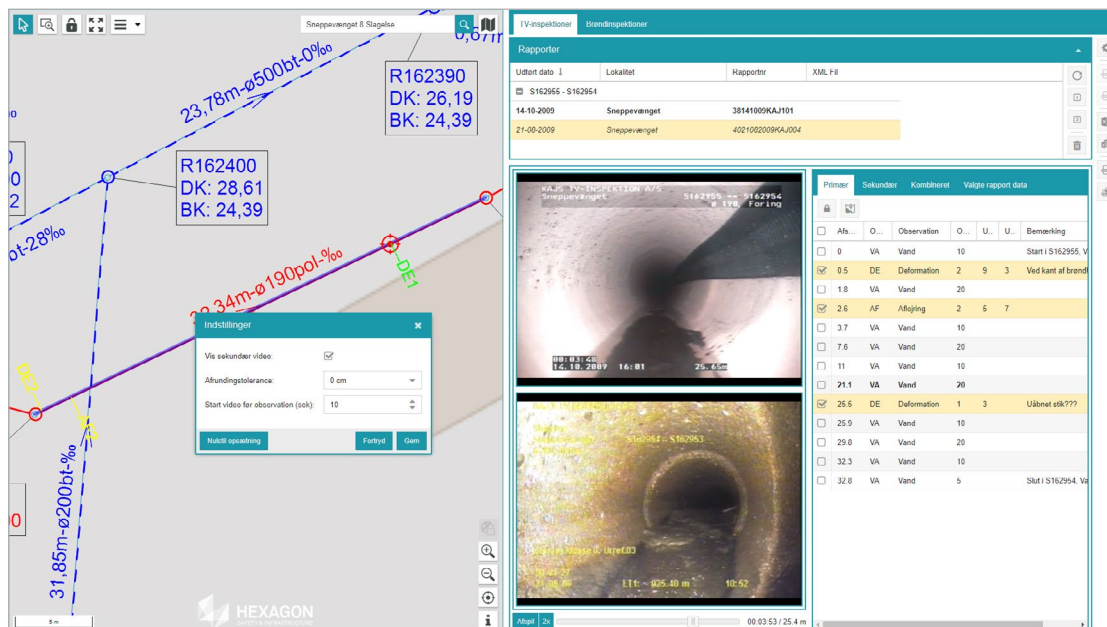

HxGN NetWorks Data | TV Viewer

Hurtig, nem og effektiv gennemgang af TV-inspektionsvideoer

HxGN NetWorks Data | TV Viewer er et brugervenligt, browserbaseret værktøj til at identificere problemårsager samt tilgå og dele værdifulde informationer fra TV- og Brøndsinspektioner. Med blot ét klik i kortet kan brugeren nemt se de seneste rapporter og videoer for en ledning eller brønd - enten på pc eller på en tablet i marken. TV Viewer er uafhængig af platform og kan startes fra et vilkårligt GIS, ledningsregistreringssystem, WebGIS etc.

Sådan virker det

HxGN NetWorks Data | TV Viewer viser inspektionsvideoen, mens en markør på kortet viser, hvor på ledningen man er. Brugeren kan skifte placering ved at trække i video-timeren eller klikke på observationer vist i en liste ved siden af videoen. Når brugeren aktiverer TV Viewer, vises alle de rapporter, der er oprettet for den udpegede ledning eller brønd. Brugeren kan nu vælge at undersøge en video/rapport.

Gennemgang før/efter reovering

Som standard vælger TV Viewer den yngste inspektion som primær og den næstnyeste som den sekundære TV-rapport. Er der flere rapporter for ledningen, kan brugeren vælge, hvilke to der skal gennemgås. Ved afspilning synkroniseres markøren på kortet i forhold til den primære rapport, og den sekundære video afspilles samtidig. Programmet interpolerer løbende det bedst mulige match mellem de to rapporter, så det samme sted kan ses samtidigt i begge videoer og på kortet (tilnærmet).

Brugeren har adgang til alle informationer i en brøndrapport, inkl. diagram over indløb og udløb.

HxGN NetWorks Data | TV viewer er designet til at gøre gennemgang af TV-inspektionsvideoer nemmere, hurtigere og mere effektivt.