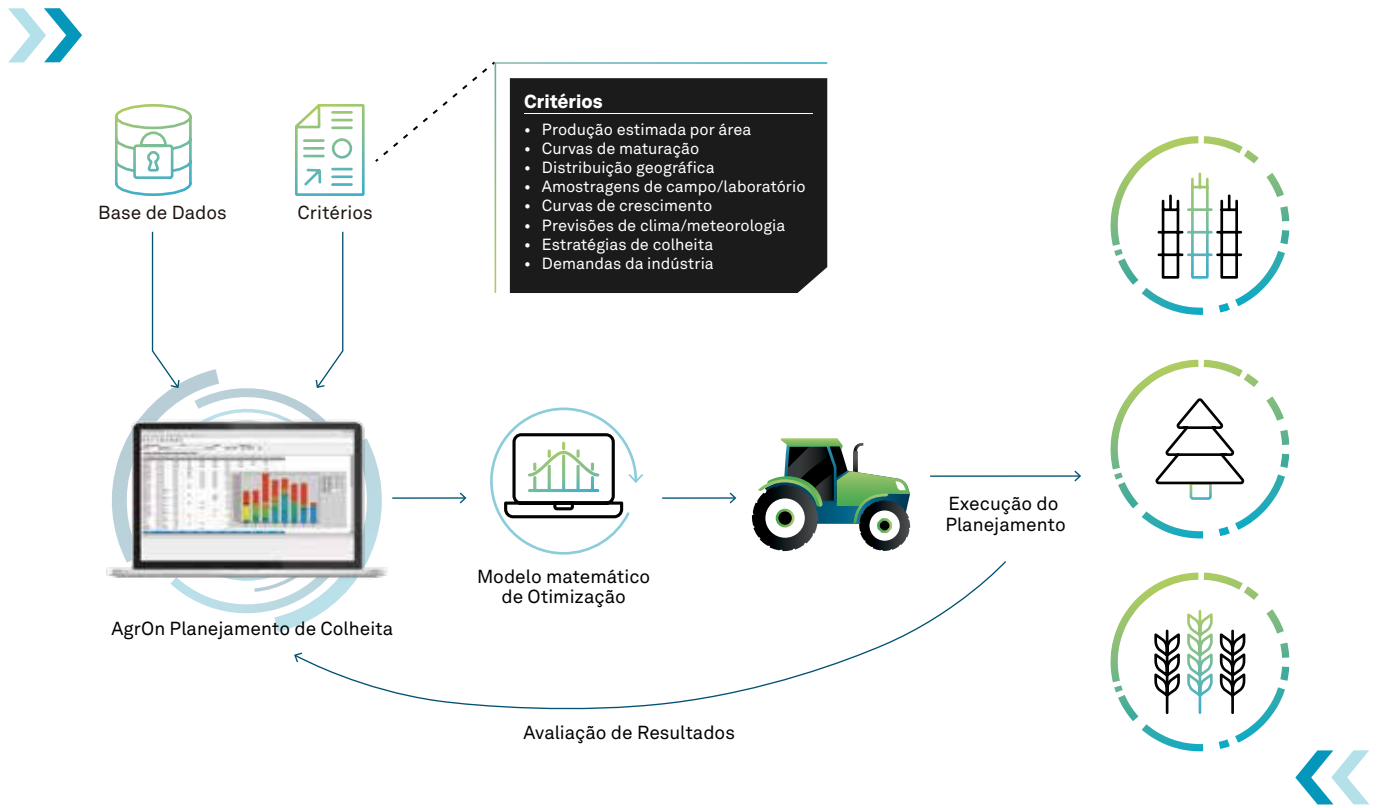

HxGN AgrOn PLANEJAMENTO DE COLHEITA

Sistema que possibilita a elaboração de um plano otimizado de colheita, definindo o período ideal de corte das áreas segundo critérios e restrições varietais, operacionais e logísticos.

Entenda como o **AgrOn Planejamento de Colheita** elabora o plano ideal:

Conheça mais sobre o HxGN AgrOn Planejamento de Colheita:

- Utiliza recursos de Programação Linear para obtenção dos melhores resultados
- Garantia de raio médio de transporte constante ao longo do ano
- Sistema de controle e recepção disponível nas arquiteturas Cloud ou Local (on-premises)
- Possui os módulos de Manejo de Palha e Sincronização Logística
- Possibilita otimizações semanais para novas projeções de forma rápida, com atualização automática
- Integração com bases de dados legadas;
- Aplicável para qualquer tipo de cultura
- Produto disponível no portfólio AgrOn Harvesting

RESULTADOS E BENEFÍCIOS

- Projeção de produção e qualidade
- Programação ótima de colheita das áreas
- Análise de gargalos e conflitos de capacidade
- Acompanhamento e replanejamento ao longo do ano
- Maximização da capacidade produtiva
- Agilidade na simulação de diferentes cenários
- Avaliação dos custos de restrições estabelecidos
- Otimização do retorno da produção