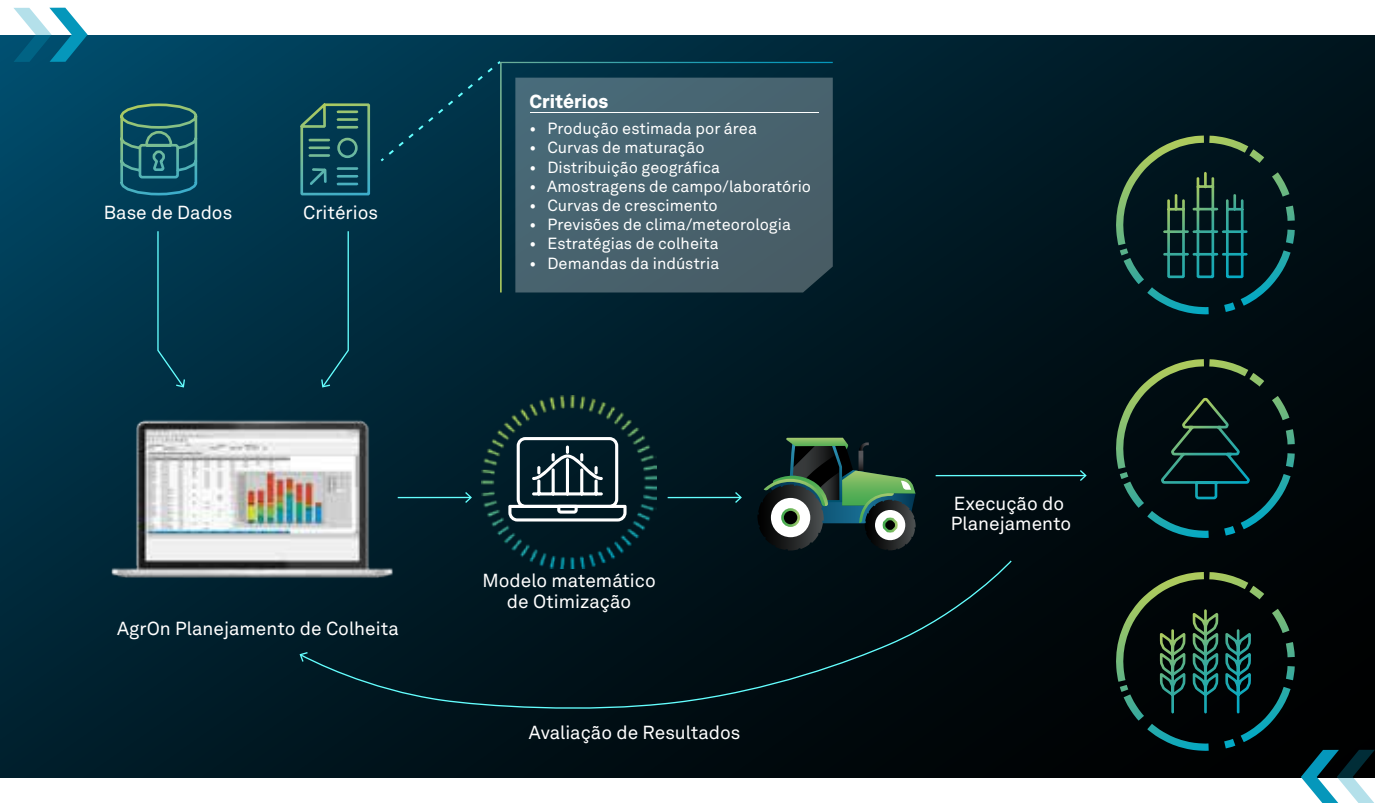

HxGN AgrOn PLANEJAMENTO DE COLHEITA

Sistema que possibilita a elaboração de um plano otimizado de colheita, definindo o período ideal de corte das áreas segundo critérios e restrições varietais, operacionais e logísticos.

Entenda como o **AgrOn Planejamento de Colheita** elabora o plano ideal:

Conheça mais sobre o HxGN AgrOn Planejamento de Colheita:

- Utiliza recursos de Programação Linear para obtenção dos melhores resultados
- Garantia de raio médio de transporte constante ao longo do ano
- Sistema de controle e recepção disponível nas arquiteturas Cloud ou Local (on-premises)
- Possui os módulos de Manejo de Palha e Sincronização Logística
- Possibilita otimizações semanais para novas projeções de forma rápida, com atualização automática
- Integração com bases de dados legadas;
- Aplicável para qualquer tipo de cultura
- Produto disponível no portfólio AgrOn Harvesting

RESULTADOS E BENEFÍCIOS

- Projeção de produção e qualidade
- Programação ótima de colheita das áreas
- Análise de gargalos e conflitos de capacidade
- Acompanhamento e replanejamento ao longo do ano
- Maximização da capacidade produtiva
- Agilidade na simulação de diferentes cenários
- Avaliação dos custos de restrições estabelecidos
- Otimização do retorno da produção