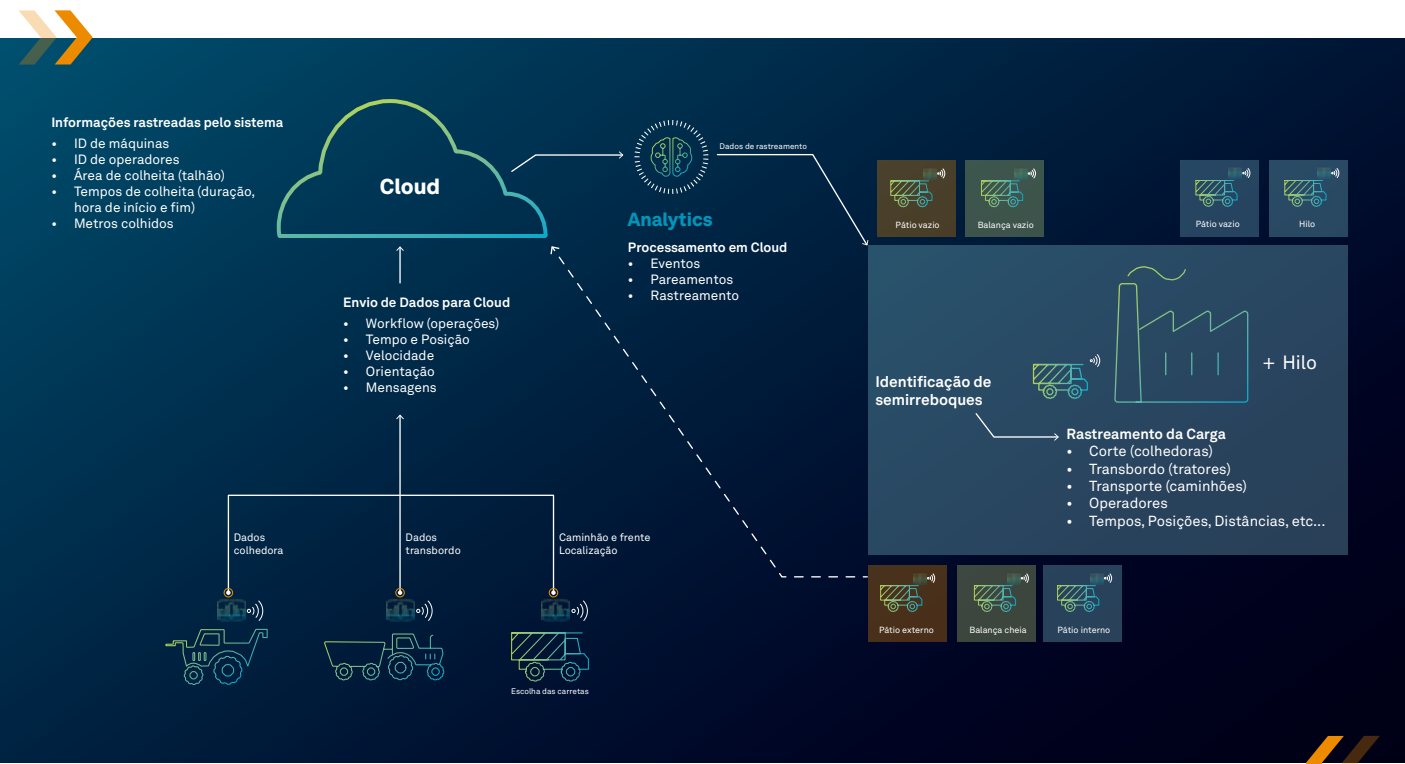

# HxGN AgrOn Rastreabilidade de Matéria-Prima

Executa e monitora o rastreamento da matéria-prima desde a origem no campo, até a entrega na indústria, dispensando, assim, o uso de apontamentos manuais e de etiquetas de identificação. O AgrOn Rastreabilidade de Matéria-Prima monitora e acompanha todos os movimentos de cargas e descargas desde a operação de corte, entregando as informações coletadas juntamente com a matéria-prima na chegada na indústria.

Entenda como o **AgrOn Rastreabilidade de Matéria-Prima** mapeia as informações:

## Conheça mais sobre o **AgrOn Rastreabilidade de Matéria-Prima**:

- Permite a adoção de um processo de identificação automático de carretas, como por exemplo RFID;
- Rastreamento baseado dados de monitoramento dos displays (Ti7 ou Ti10) e comunicação direta do campo para o cloud;
- Serviços de analytics que processam os dados de movimentação das máquinas para identificar atividades de transferência de cargas;
- Acompanha os movimentos e pareamentos identificados no campo como associados àquele carregamento;
- Acompanha o ciclo interno das carretas desde a chegada na usina, passagem pela balança, entrega na moenda e posterior início de uma nova viagem;
- Sistema de controle e recepção disponível nas arquiteturas Cloud ou Local (on-premises).